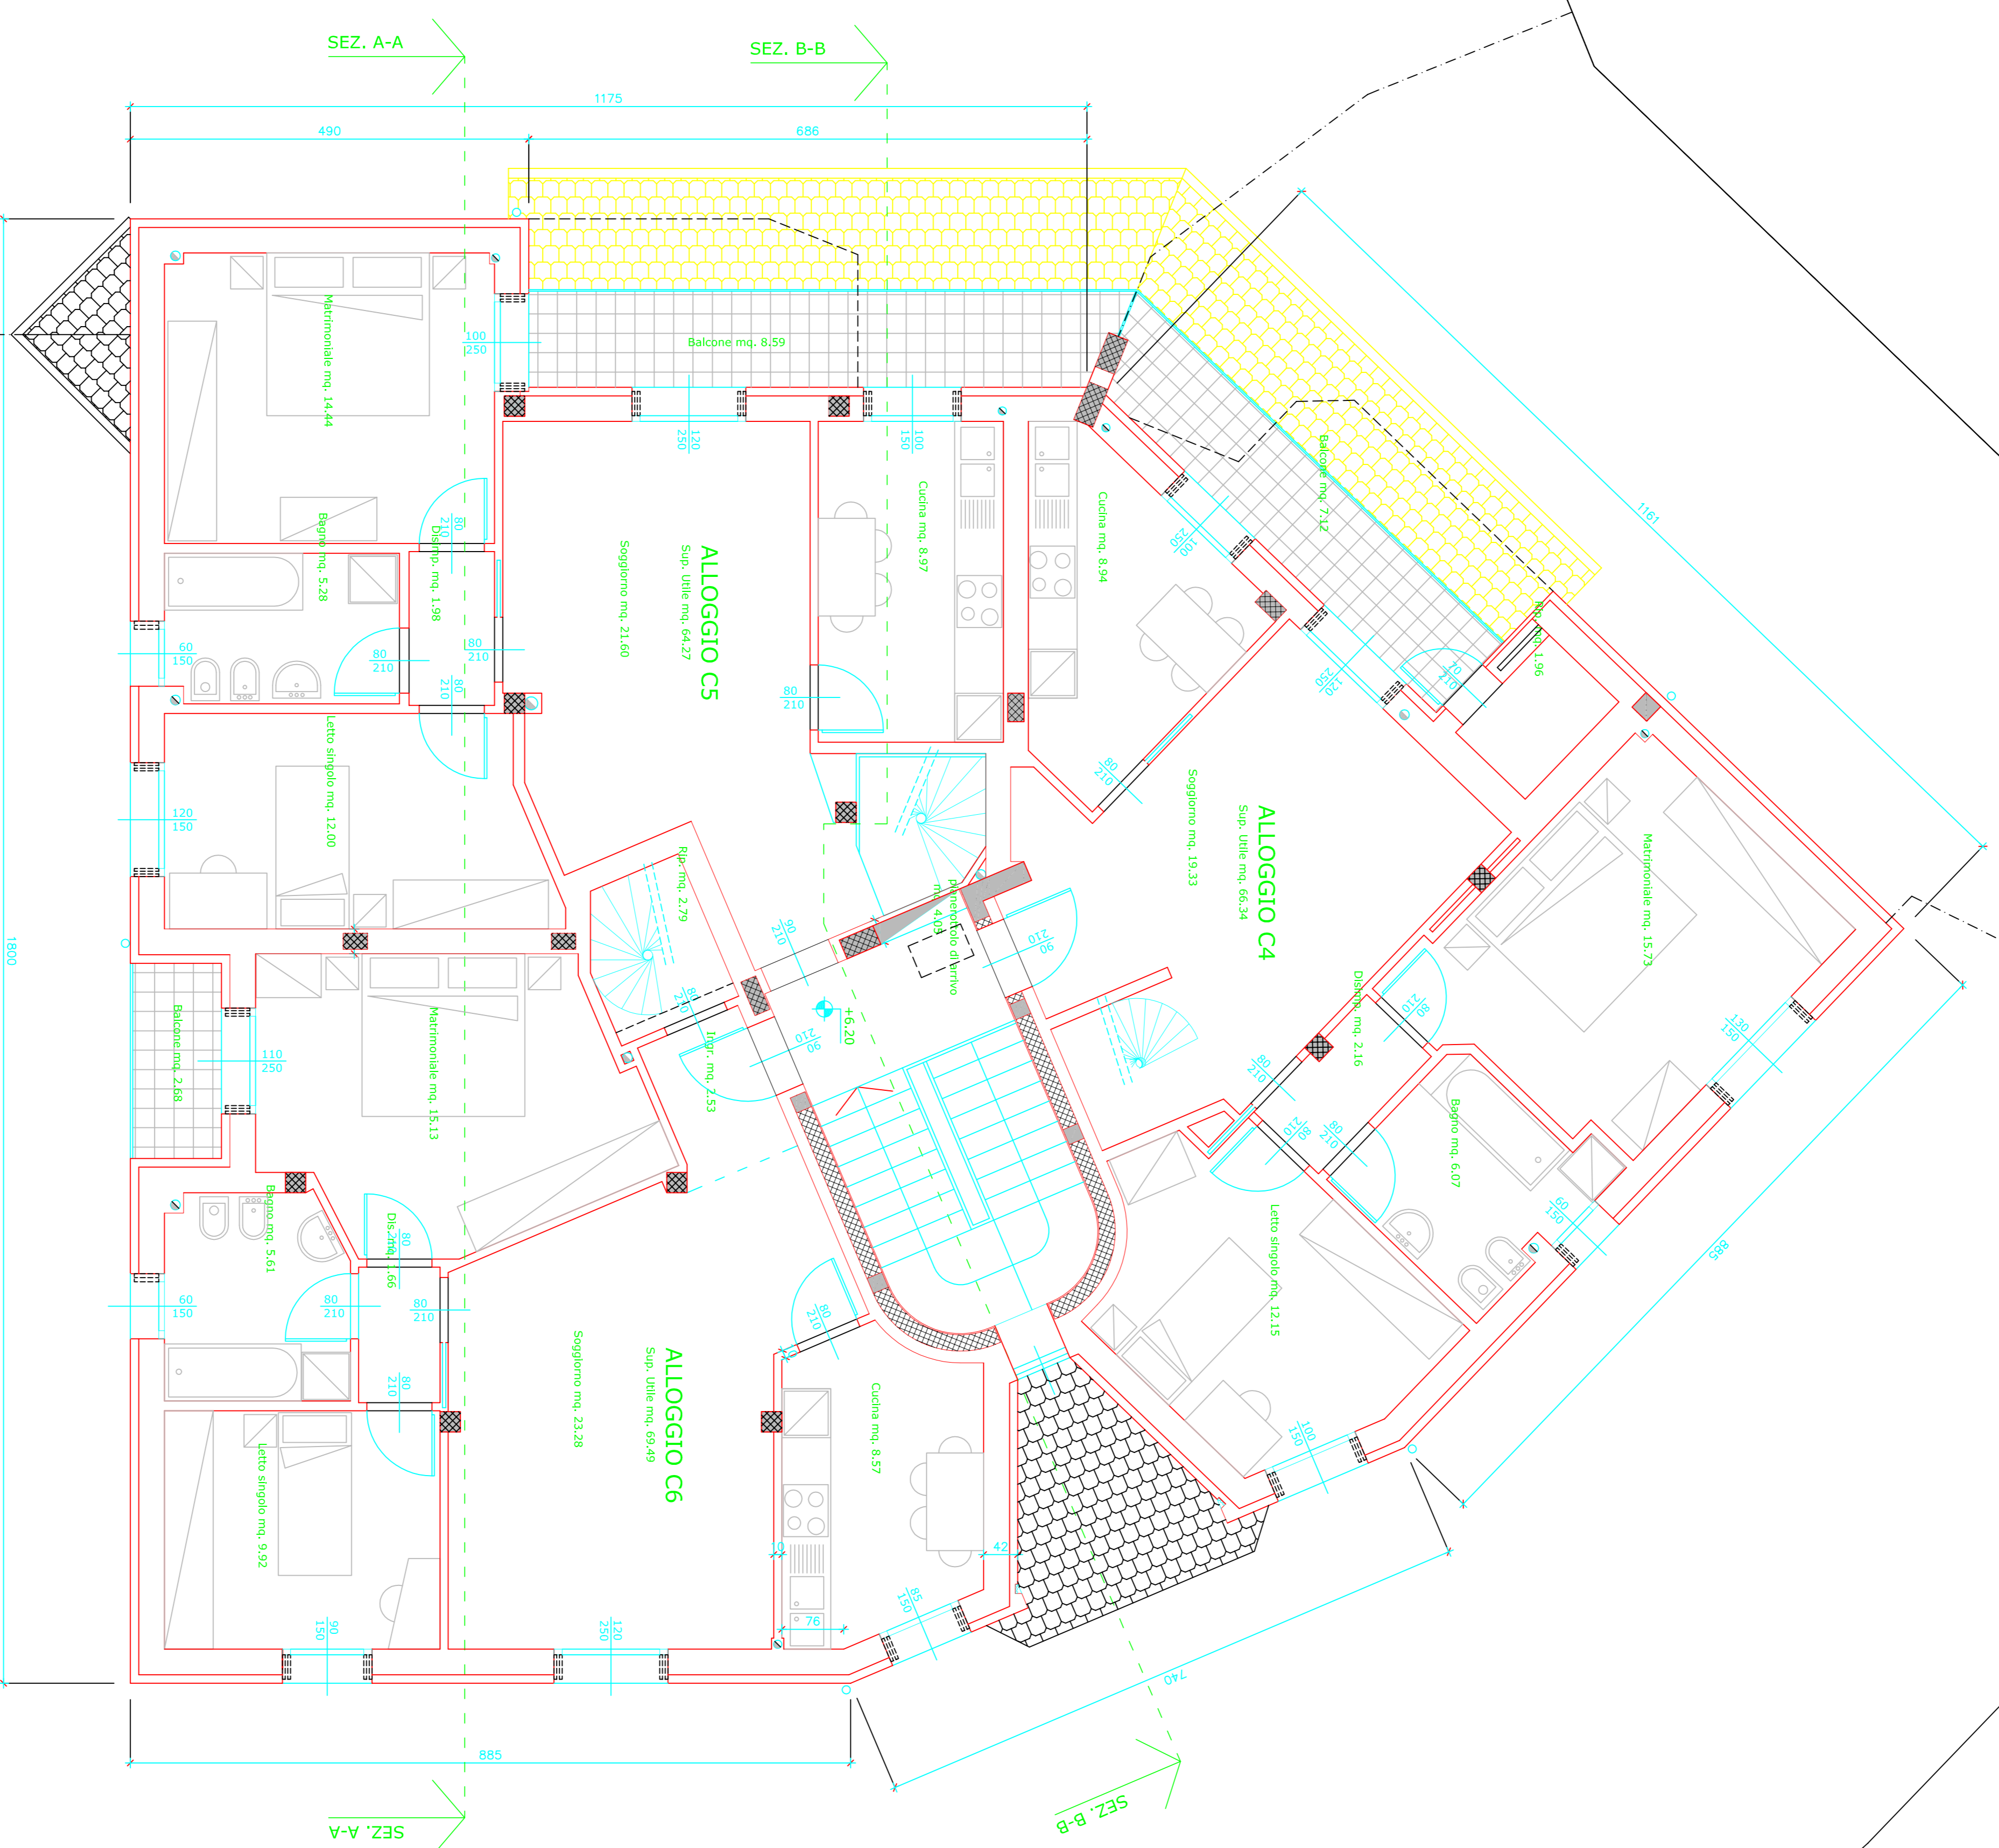

PIANTA PIANO SECONDO - Scala 1:50

Arch. MARIANI PRIMO	Studio tecnico
PROGETTO: LOTTIZZAZIONE "NUOVA MARISTELLA"	VIA B. GATTI, 11 20136 - MILANO, ITALIA
COMITENTE: SOC. COOP. MARITORI LA SOLIDARITA'	TEL. 0272 28292 - 28711
VIA: GIOVANNI FALCONE E PAOLO BERSILLINO	
OGGETTO: LOTTO C - FARMIA PRIMO SECONDO	
DATA: 2014	SCALA: 1:50
COL. USC.: MANI PRM SEC 4 D 150F	PARTITA I.U.A. 00072000193